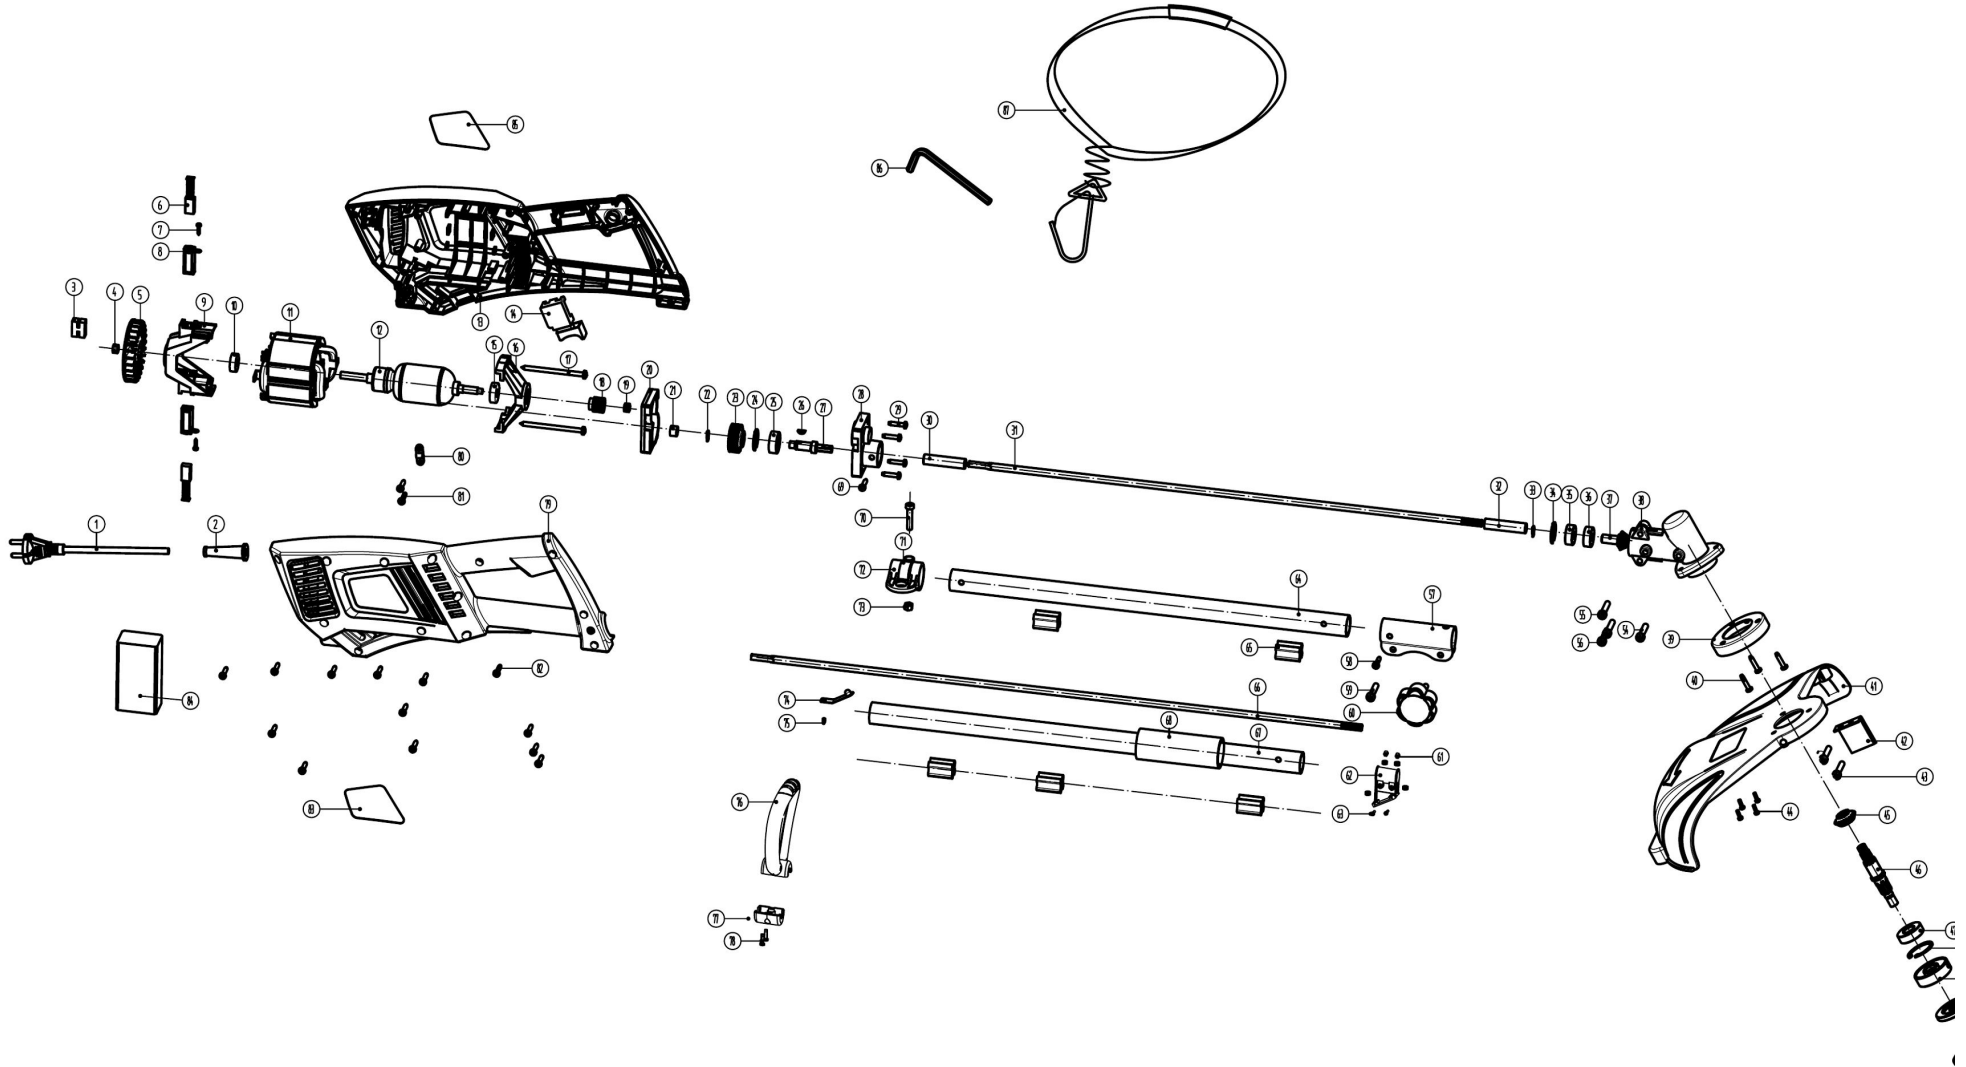

# GLM4850S

1	GT1300D-1	кабель	45	GT1300D-45	шестерня
2	GT1300D-2	усилитель кабеля	46	GT1300D-46	шпindelь
3	GT1300D-3	соединитель	47	GT1300D-47	подшипник 6002
4	GT1300D-4	гайка	48	GT1300D-48	кольцо стопорное
5	GT1300D-5	вентилятор	49	GT1300D-49	фланец опорный
6	GT1300D-6	щетки (комплект)	50	GT1300D-50	фланец внешний
7	GT1300D-7	винт	51	GT1300D-51	кожух
8	GT1300D-8	щеткодержатель	52	GT1300D-52	гайка
9	GT1300D-9	корпус подшипника	53	GT1300D-53	шпуля
10	GT1300D-10	подшипник 608	54	GT1300D-54	винт
11	GT1300D-11	статор	55	GT1300D-55	винт
12	GT1300D-12	ротор	56	GT1300D-56	винт
13	GT1300D-13	корпус левый	57	GT1300D-57	соединитель штанги
14	GT1300D-14	выключатель	58	GT1300D-58	винт
15	GT1300D-15	подшипник 609	59	GT1300D-59	винт
16	GT1300D-16	корпус подшипника	60	GT1300D-60	винт декоративный
17	GT1300D-17	винт	61	GT1300D-61	гайка
18	GT1300D-18	шестерня малая	62	GT1300D-62	держатель кожуха
19	GT1300D-19	гайка	63	GT1300D-63	винт
20	GT1300D-20	корпус редуктора	64	GT1300D-64	трубка верхняя
21	GT1300D-21	подшипник игольчатый	65	GT1300D-65	пластмассовая направляющая
22	GT1300D-22	кольцо стопорное	66	GT1300D-66	вал
23	GT1300D-23	шестерня	67	GT1300D-67	трубка нижняя
24	GT1300D-24	кольцо стопорное	68	GT1300D-68	паралоновая накладка
25	GT1300D-25	подшипник 6000	69	GT1300D-69	винт
26	GT1300D-26	шпонка	70	GT1300D-70	винт
27	GT1300D-27	вал	71	GT1300D-71	крепеж ремня внутренний
28	GT1300D-28	крышка редуктора	72	GT1300D-72	крепеж ремня внешний
29	GT1300D-29	болт	73	GT1300D-73	гайка
30	GT1300D-30	соединитель вала	74	GT1300D-74	пружинный фиксатор
31	GT1300D-31	вал	75	GT1300D-75	клепка
32	GT1300D-32	соединитель вала	76	GT1300D-76	фронтальная ручка
33	GT1300D-33	кольцо стопорное	77	GT1300D-77	крепеж ручки
34	GT1300D-34	кольцо стопорное	78	GT1300D-78	винт
35	GT1300D-35	подшипник 6000	79	GT1300D-79	корпус правый
36	GT1300D-36	подшипник 6000	80	GT1300D-80	держатель кабеля
37	GT1300D-37	шестерня малая	81	GT1300D-81	винт
38	GT1300D-38	корпус редуктора	82	GT1300D-82	винт
39	GT1300D-39	соединительное кольцо	83	GT1300D-83	этикетка
40	GT1300D-40	винт	84	GT1300D-84	плавный пуск
41	GT1300D-41	кожух защитный	85	GT1300D-85	этикетка
42	GT1300D-42	нож для лески	86	GT1300D-86	шестигранный ключ
43	GT1300D-43	винт	87	GT1300D-87	ремень плечевой
44	GT1300D-44	винт			