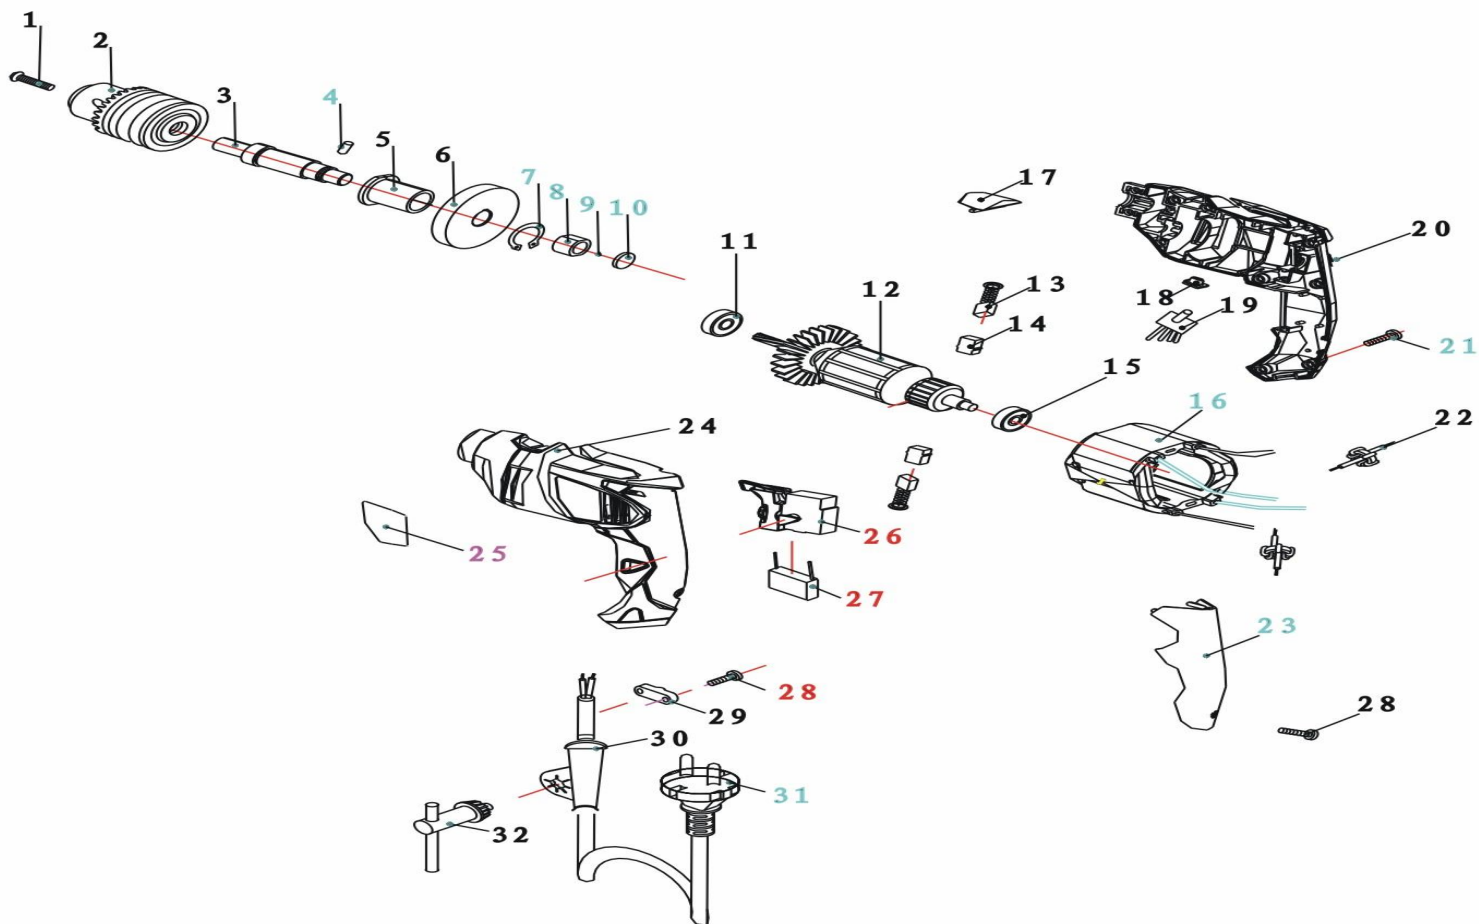

# HYUNDAI

Дрель HY/ID 10550  
РЕМОНТНАЯ СХЕМА

Поз.	Номер	Наименование
1	HY/ID 10550-01	винт патрона
2	HY/ID 10550-02	патрон
3	HY/ID 10550-03	шпиндель
4	HY/ID 10550-04	шпонка
5	HY/ID 10550-05	втулка
6	HY/ID 10550-06	шестерня
7	HY/ID 10550-07	кольцо
8	HY/ID 10550-08	втулка
9	HY/ID 10550-09	шарик
10	HY/ID 10550-10	упорная планка
11	HY/ID 10550-11	подшипник
12	HY/ID 10550-12	ротор
13	HY/ID 10550-13	щетка
14	HY/ID 10550-14	щеткодержатель
15	HY/ID 10550-15	подшипник
16	HY/ID 10550-16	статор
17	HY/ID 10550-17	накладка декоративная
18	HY/ID 10550-18	окно светодиода
19	HY/ID 10550-19	плата светодиода
20	HY/ID 10550-20	корпус правый
21	HY/ID 10550-21	винт
22	HY/ID 10550-22	индуктивность
23	HY/ID 10550-23	накладка декоративная
24	HY/ID 10550-24	корпус левый
25	HY/ID 10550-25	этикетка
26	HY/ID 10550-26	выключатель
27	HY/ID 10550-27	конденсатор
28	HY/ID 10550-28	винт
29	HY/ID 10550-29	зажим шнура
30	HY/ID 10550-30	держатель шнура
31	HY/ID 10550-31	шнур сетевой
32	HY/ID 10550-32	ключ