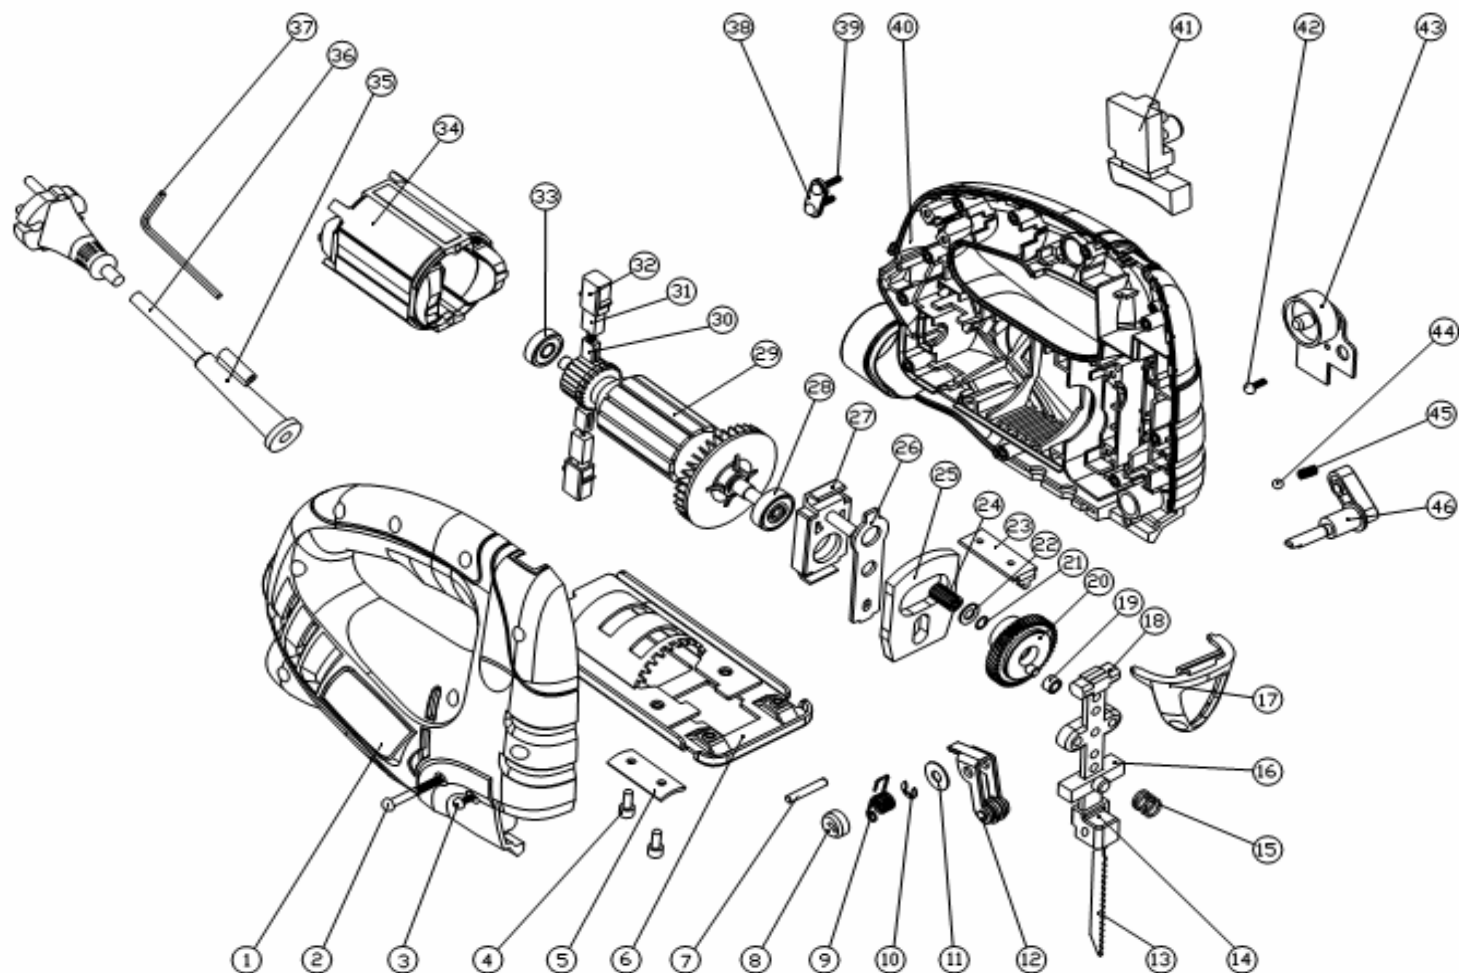

HYUNDAI

Лобзик HY/JS 650
РЕМОНТНАЯ СХЕМА

Поз.	Номер	Наименование
1	HY/ JS650-01	корпус правый
2	HY/ JS650-02	винт
3	HY/ JS650-03	винт
4	HY/ JS650-04	винт
5	HY/ JS650-05	прижим
6	HY/ JS650-06	подошва
7	HY/ JS650-07	ось
8	HY/ JS650-08	маятниковый переключатель
9	HY/ JS650-09	пружина
10	HY/ JS650-10	стопорное кольцо
11	HY/ JS650-11	шайба
12	HY/ JS650-12	направляющий ролик в сборе
13	HY/ JS650-13	пилка
14	HY/ JS650-14	державка
15	HY/ JS650-15	пружина
16	HY/ JS650-16	нижняя направляющая
17	HY/ JS650-17	защитный кожух
18	HY/ JS650-18	шток
19	HY/ JS650-19	втулка
20	HY/ JS650-20	шестерня
21	HY/ JS650-21	пружина
22	HY/ JS650-22	шайба
23	HY/ JS650-23	пластина
24	HY/ JS650-24	подшипник игольчатый
25	HY/ JS650-25	опора
26	HY/ JS650-26	пластина
27	HY/ JS650-27	внутренняя опора
28	HY/ JS650-28	подшипник
29	HY/ JS650-29	ротор
30	HY/ JS650-30	щетка
31	HY/ JS650-31	зажим щетки
32	HY/ JS650-32	щеткодержатель
33	HY/ JS650-33	подшипник
34	HY/ JS650-34	статор
35	HY/ JS650-35	держатель шнура
36	HY/ JS650-36	шнур сетевой
37	HY/ JS650-37	ключ
38	HY/ JS650-38	прижим шнура
39	HY/ JS650-39	винт
40	HY/ JS650-40	корпус левый
41	HY/ JS650-41	выключатель
42	HY/ JS650-42	винт
43	HY/ JS650-43	регулятор
44	HY/ JS650-44	шарик
45	HY/ JS650-45	пружина
46	HY/ JS650-46	переключатель