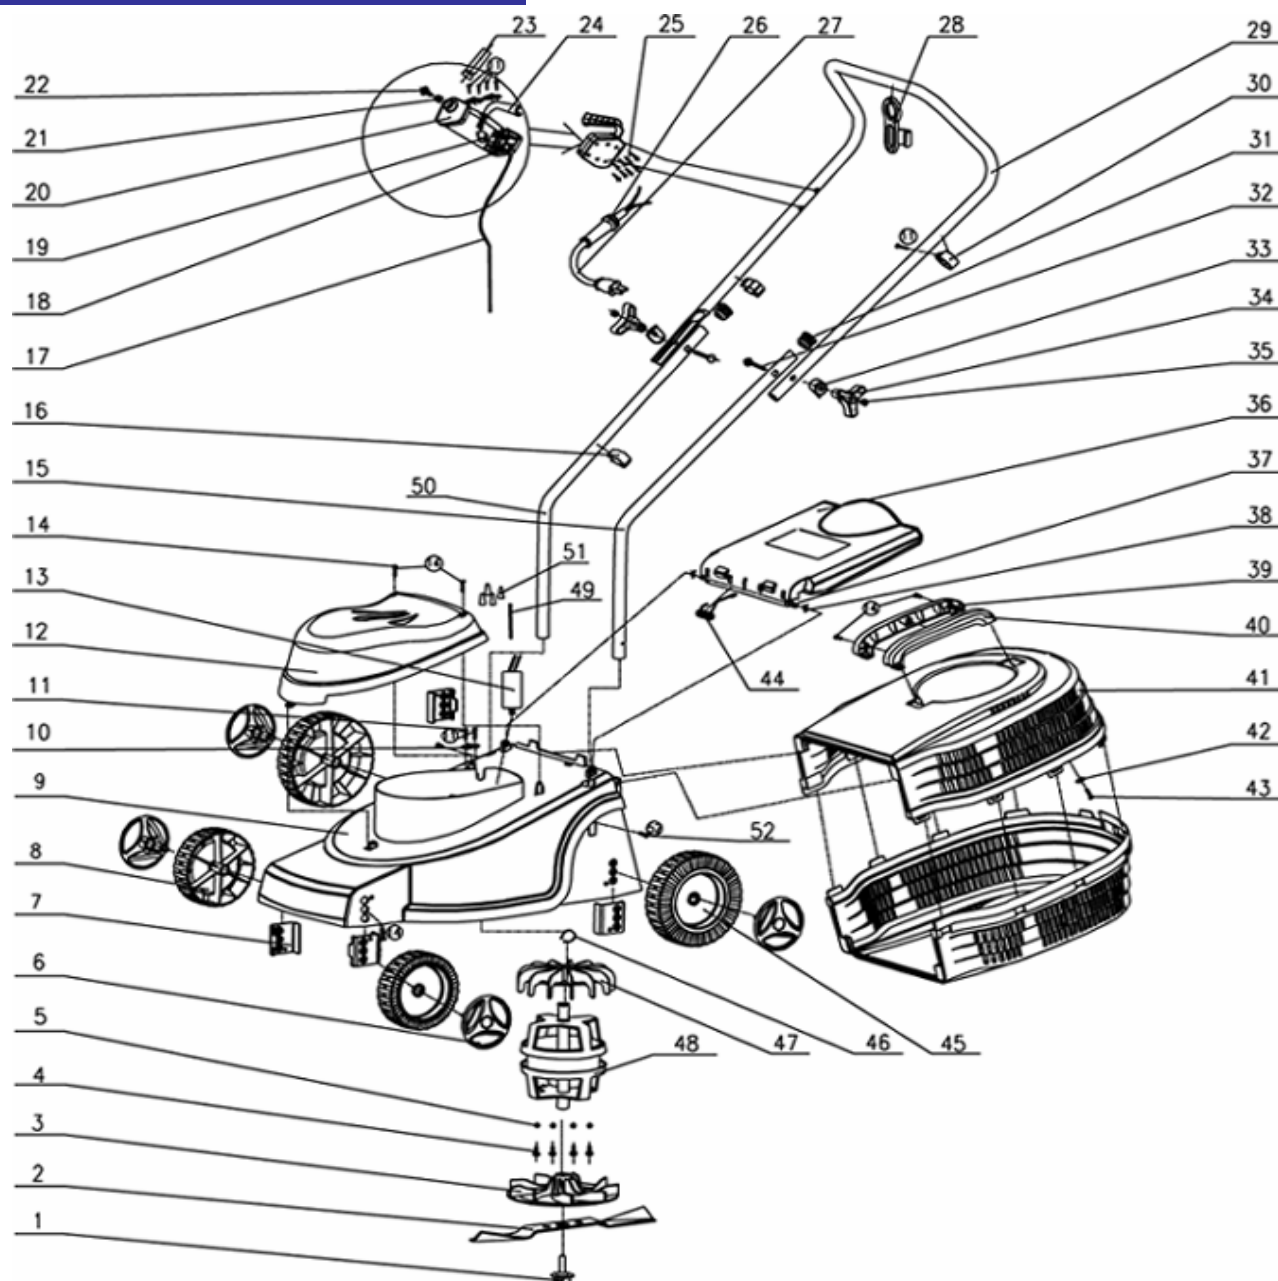

Газонокосилка HY/LM 3212
РЕМОНТНАЯ СХЕМА

Поз.	Номер	Наименование
1	HY/LM 3212-01	винт
2	HY/LM 3212-02	нож
3	HY/LM 3212-03	крыльчатка
4	HY/LM 3212-04	штифт
5	HY/LM 3212-05	шарик
6	HY/LM 3212-06	крышка колеса
7	HY/LM 3212-07	планка регулировки колес
8	HY/LM 3212-08	колесо переднее
9	HY/LM 3212-09	корпус
10	HY/LM 3212-10	шайба
11	HY/LM 3212-11	винт
12	HY/LM 3212-12	крышка верхняя
13	HY/LM 3212-13	конденсатор
14	HY/LM 3212-14	винт
15	HY/LM 3212-15	стойка левая
16	HY/LM 3212-16	держатель провода
24	HY/LM 3212-24	выключатель в сборе
25	HY/LM 3212-25	винт
26	HY/LM 3212-26	держатель шнура
27	HY/LM 3212-27	шнур сетевой
28	HY/LM 3212-28	кромштейн
29	HY/LM 3212-29	ручка
30	HY/LM 3212-30	держатель провода
31	HY/LM 3212-31	зажим
32	HY/LM 3212-32	болт
33	HY/LM 3212-33	зажим
34	HY/LM 3212-34	барашек
35	HY/LM 3212-35	гайка
36	HY/LM 3212-36	крышка задняя
37	HY/LM 3212-37	пружина
38	HY/LM 3212-38	винт
39	HY/LM 3212-39	крышка ручки
40	HY/LM 3212-40	ручка травосборника
41	HY/LM 3212-41	корпус травосборника
42	HY/LM 3212-42	шайба
43	HY/LM 3212-43	винт
44	HY/LM 3212-44	пружина
45	HY/LM 3212-45	колесо заднее
46	HY/LM 3212-46	стопорное кольцо
47	HY/LM 3212-47	крыльчатка
48	HY/LM 3212-48	двигатель в сборе
49	HY/LM 3212-49	штифт
50	HY/LM 3212-50	стойка правая
51	HY/LM 3212-51	скоба
52	HY/LM 3212-52	зажим