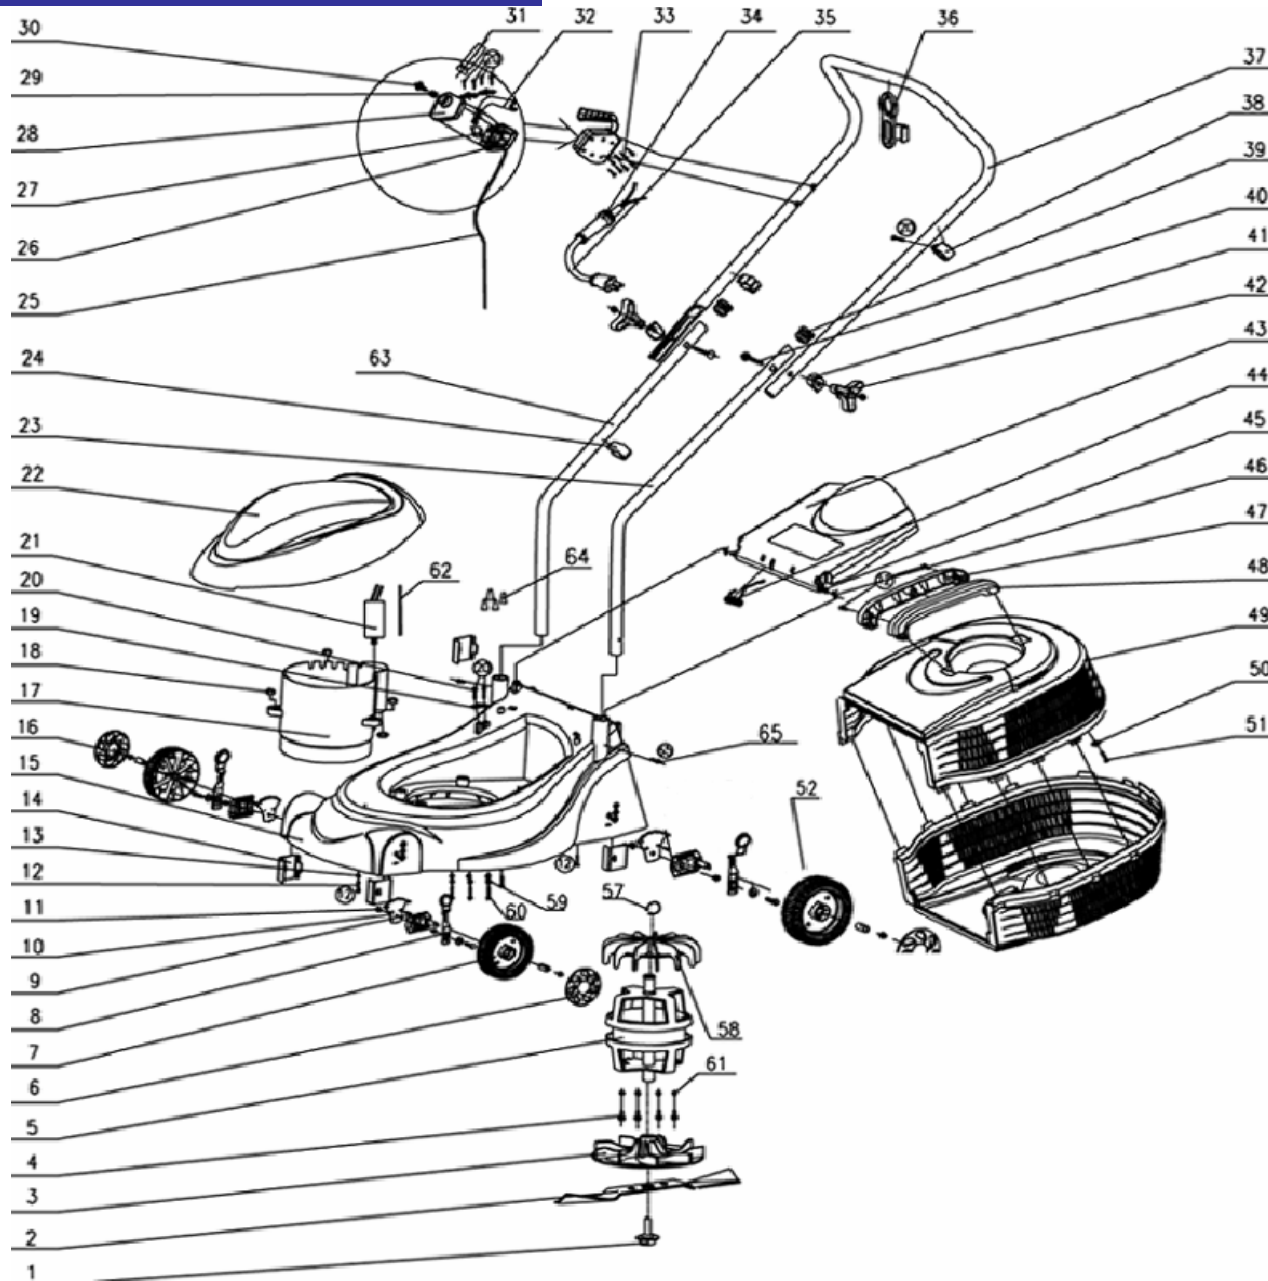

Газонокосилка HY/LM 4216
РЕМОНТНАЯ СХЕМА

Поз.	Номер	Наименование
1	HY/LM 4216-01	винт крепления ножа
2	HY/LM 4216-02	нож
3	HY/LM 4216-03	крыльчатка
4	HY/LM 4216-04	штифт
5	HY/LM 4216-05	двигатель в сборе
12	HY/LM 4216-12	винт
13	HY/LM 4216-13	шайба
14	HY/LM 4216-14	планка регулировки колес
15	HY/LM 4216-15	корпус
16	HY/LM 4216-16	колесо переднее в сборе
17	HY/LM 4216-17	корпус двигателя
18	HY/LM 4216-18	винт
19	HY/LM 4216-19	шайба
20	HY/LM 4216-20	винт
21	HY/LM 4216-21	конденсатор
22	HY/LM 4216-22	крышка верхняя
23	HY/LM 4216-23	штанга
24	HY/LM 4216-24	зажим
32	HY/LM 4216-32	выключатель в сборе
33	HY/LM 4216-33	винт
34	HY/LM 4216-34	держатель шнура
35	HY/LM 4216-35	шнур сетевой
36	HY/LM 4216-36	кронштейн
37	HY/LM 4216-37	ручка
38	HY/LM 4216-38	зажим
39	HY/LM 4216-39	зажим
40	HY/LM 4216-40	болт
41	HY/LM 4216-41	прижим
42	HY/LM 4216-42	барашек
43	HY/LM 4216-43	крышка верхняя
44	HY/LM 4216-44	пружина
45	HY/LM 4216-45	штифт
46	HY/LM 4216-46	скоба
47	HY/LM 4216-47	кожух рукоятки
48	HY/LM 4216-48	ручка травосборника
49	HY/LM 4216-49	корпус травосборника
50	HY/LM 4216-50	шайба
51	HY/LM 4216-51	винт
52	HY/LM 4216-52	колесо заднее в сборе
57	HY/LM 4216-57	стопорное кольцо
58	HY/LM 4216-58	крыльчатка
59	HY/LM 4216-59	шайба
60	HY/LM 4216-60	винт
61	HY/LM 4216-61	шарик
62	HY/LM 4216-62	штифт
63	HY/LM 4216-63	штанга
64	HY/LM 4216-64	скоба