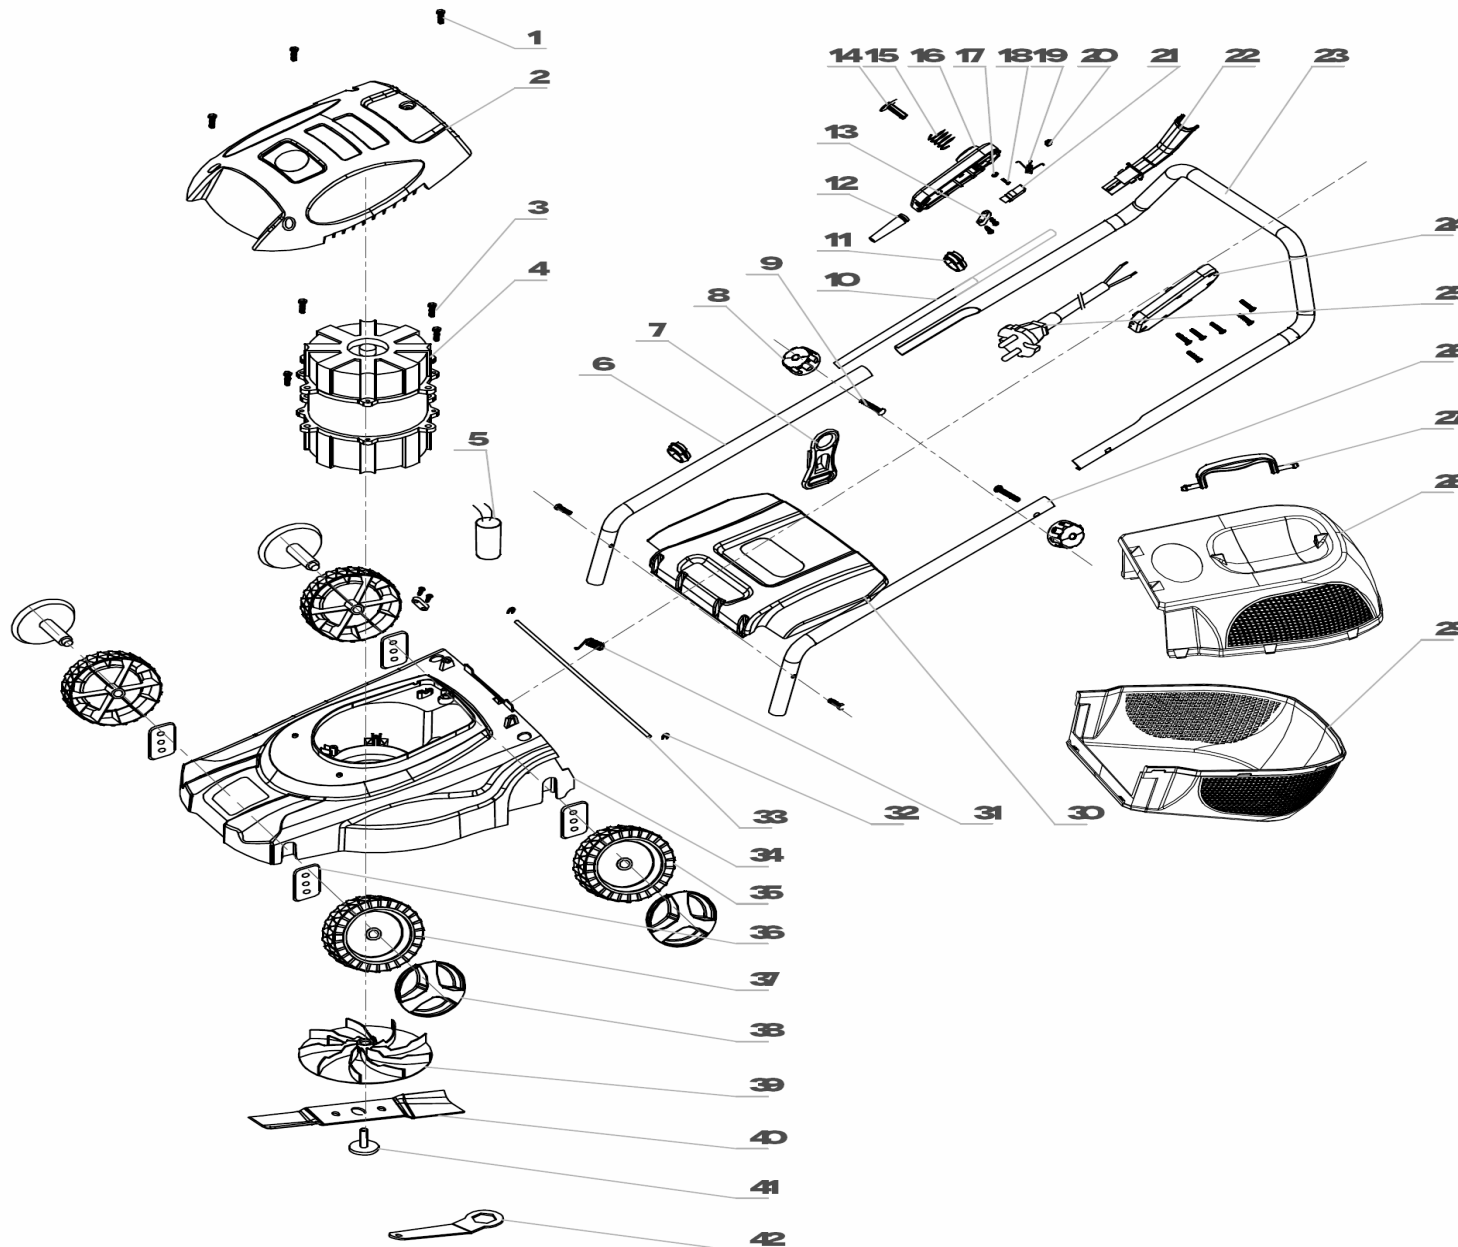

Gardenlux

LM3816

- | | | |
|----|-----------|-------------------------|
| 1 | GM3816-1 | винт |
| 2 | GM3816-2 | крышка моторного отсека |
| 3 | GM3816-3 | винт |
| 4 | GM3816-4 | мотор |
| 5 | GM3816-5 | конденсатор |
| 6 | GM3816-6 | ручка правая |
| 7 | GM3816-7 | держатель кабеля |
| 8 | GM3816-8 | фиксатор |
| 9 | GM3816-9 | винт |
| 10 | GM3816-10 | кабель соединительный |
| 11 | GM3816-11 | держатель кабеля |
| 12 | GM3816-12 | усилитель кабеля |
| 13 | GM3816-13 | прижим шнура |
| 14 | GM3816-14 | фиксатор |
| 15 | GM3816-15 | пружина |
| 16 | GM3816-16 | корпус выключателя |
| 17 | GM3816-17 | шайба |
| 18 | GM3816-18 | винт |
| 19 | GM3816-19 | привод выключателя |
| 20 | GM3816-20 | возвратная пружина |
| 21 | GM3816-21 | выключатель |
| 22 | GM3816-22 | ручка выключателя |
| 23 | GM3816-23 | ручка газонокосилки |
| 24 | GM3816-24 | крышка |
| 25 | GM3816-25 | кабель |
| 26 | GM3816-26 | ручка левая |
| 27 | GM3816-27 | ручка короба |
| 28 | GM3816-28 | короб травяной верхний |
| 29 | GM3816-29 | короб травяной нижний |
| 30 | GM3816-30 | крышка |
| 31 | GM3816-31 | пружина |
| 32 | GM3816-32 | фиксатор |
| 33 | GM3816-33 | вал |
| 34 | GM3816-34 | корпус газонокосилки |
| 35 | GM3816-35 | колесо заднее |
| 36 | GM3816-36 | пластина |
| 37 | GM3816-37 | колесо переднее |
| 38 | GM3816-38 | колпак колеса |
| 39 | GM3816-39 | крыльчатка |
| 40 | GM3816-40 | нож |
| 41 | GM3816-41 | винт ножа |
| 42 | GM3816-42 | ключ |